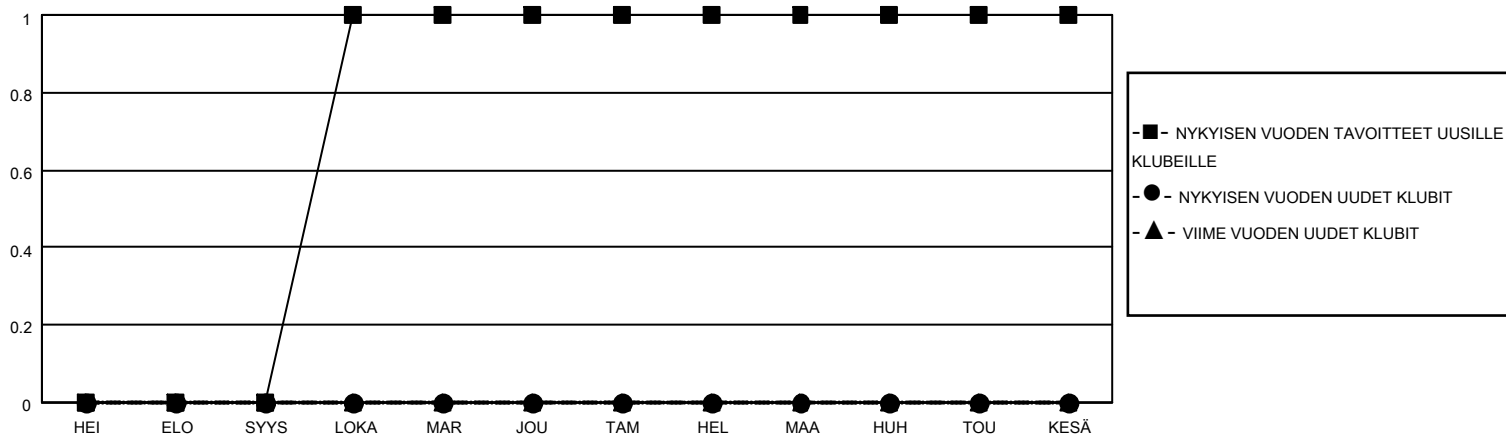

# MONTHLY MEMBERSHIP PROGRESS REPORT

SIJAINTI FINLAND

District 107 L

Results as of: 2/28/2022

Klubit				jäsentä			
TULOKSET 2021-2022				TULOKSET 2021-2022			
NELJÄNNES	UUDEN KLUBIN TAVOITE	UUDET KLUBIT	LOPETETUT KLUBIT	NELJÄNNES	JÄSENKASVUN NETTOTAVOITE	TOTEUTUNUT JÄSENKASVU	POISTETUT JÄSENET (mukaan lukien siirrot)
HEI/ELO/SYYS	0	0	1	HEI/ELO/SYYS	10	5	11
LOKA/MAR/JOU	1	0	0	LOKA/MAR/JOU	0	10	28
TAM/HEL/MAA	0	0	0	TAM/HEL/MAA	15	6	11
HUH/TOU/KESÄ	0	0	0	HUH/TOU/KESÄ	15	0	0

TAVOITTEET JA UUDET KLUBIT, KUMULATIIVINEN

TAVOITTEET JA JÄSENET, KUMULATIIVINEN

LAKKAUTETUT KLUBIT: 1

ERONNEET JÄSENET

KUOLLUT	10
KLUBI LAKKAUTETTU	0
MUU	40
<b>YHTEENSÄ</b>	<b>50</b>

14 CLUBS OF 39 LISÄNNYT YHDEN TAI USEAMMAN UUTTA JÄSENTÄ