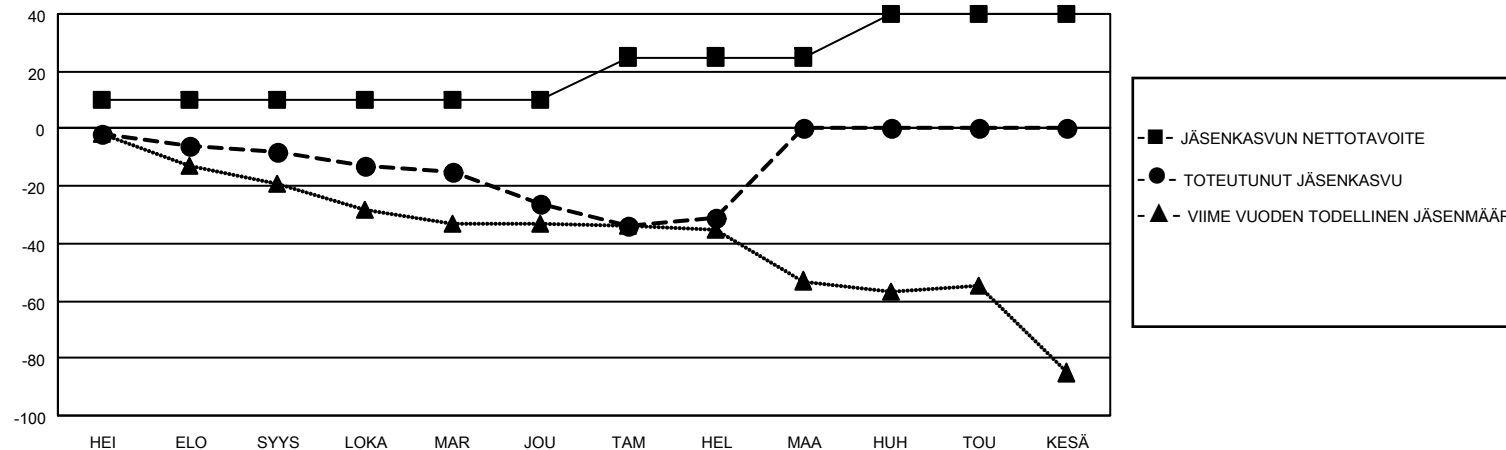

# MONTHLY MEMBERSHIP PROGRESS REPORT

SIJAINTI FINLAND

District 107 L

Results as of: 2/28/2022

Klubit				jäsentä			
TULOKSET 2021-2022				TULOKSET 2021-2022			
NELJÄNNES	UUDEN KLUBIN TAVOITE	UUDET KLUBIT	LOPETETUT KLUBIT	NELJÄNNES	JÄSENKASVUN NETTOTAVOITE	TOTEUTUNUT JÄSENKASVU	POISTETUT JÄSENET (mukaan lukien siirrot)
HEI/ELO/SYYS	0	0	1	HEI/ELO/SYYS	10	5	11
LOKA/MAR/JOU	1	0	0	LOKA/MAR/JOU	0	10	28
TAM/HEL/MAA	0	0	0	TAM/HEL/MAA	15	6	11
HUH/TOU/KESÄ	0	0	0	HUH/TOU/KESÄ	15	0	0

TAVOITTEET JA UUDET KLUBIT, KUMULATIIVINEN

TAVOITTEET JA JÄSENET, KUMULATIIVINEN

LAKKAUTETUT KLUBIT: 1

ERONNEET JÄSENET

KUOLLUT	10
KLUBI LAKKAUTETTU	0
MUU	40
<b>YHTEENSÄ</b>	<b>50</b>

14 CLUBS OF 39 LISÄNNYT YHDEN TAI USEAMMAN UUTTA JÄSENTÄ